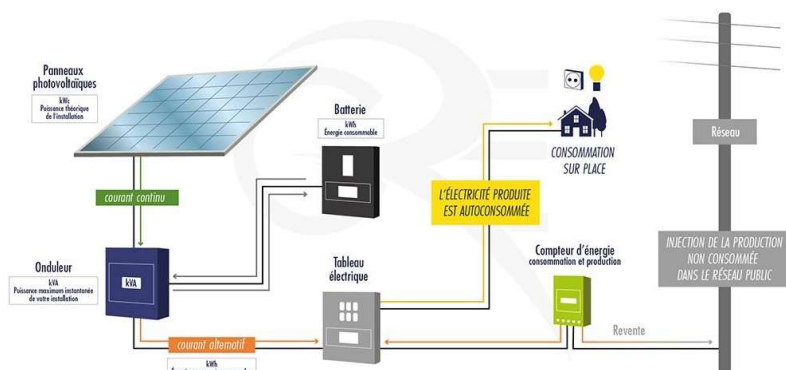

Notre objectif est de vous garantir un retour sur investissement rapide, tout en assurant des solutions fiables, pérennes et faciles à maintenir.

1. Produisez votre propre énergie solaire

Solek conçoit et installe des centrales photovoltaïques sur mesure, en toiture, au sol ou sur carport. Chaque projet est pensé pour s'intégrer parfaitement à votre bâtiment tout en maximisant la production d'énergie.

Nos installations vous permettent de :

- Réduire votre dépendance aux fournisseurs d'énergie
- Valoriser vos infrastructures
- Produire une énergie renouvelable, durable et locale

De l'étude technique au raccordement, nous prenons en charge l'ensemble du projet pour garantir une mise en service fiable et efficace.

2. Passez à l'autoconsommation

L'autoconsommation consiste à utiliser directement l'énergie que vous produisez. Cette approche vous permet de reprendre le contrôle sur votre consommation énergétique tout en réalisant des économies significatives.