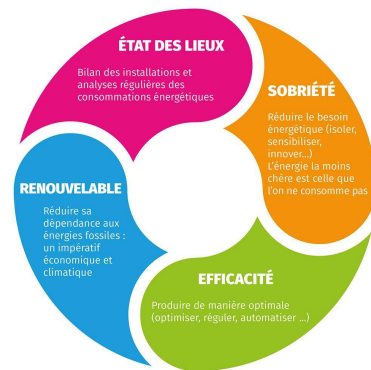

3. Optimisez la performance énergétique de vos installations

Au-delà de la production, l'optimisation énergétique est essentielle pour améliorer durablement vos performances.

Solek vous aide à :

- Identifier et réduire les consommations inutiles
- Améliorer l'efficacité globale de vos équipements
- Optimiser le rendement de vos installations

Grâce à une analyse précise de vos usages et à des outils de suivi et de pilotage, nous vous proposons des recommandations concrètes pour maximiser vos gains énergétiques.

4. Une approche globale et durable

Avec Solek, vous bénéficiez d'un accompagnement complet, de la production à l'optimisation de votre énergie. **Notre objectif : vous aider à construire un modèle énergétique plus économique, plus autonome et plus respectueux de l'environnement.**